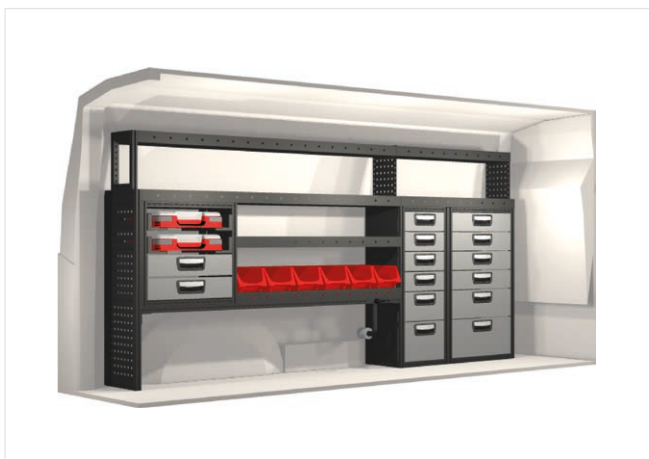

20100188	2295 mm	324 mm	1188 mm	87.6

Im Einrichtungsvorschlag enthalten:

- Kugellagerschienen in allen Schubladen
- Gummimatten in den Ablageschalen
- Schaumstoffeinlagen in den Schubladen
- Montagesatz für die Einrichtung