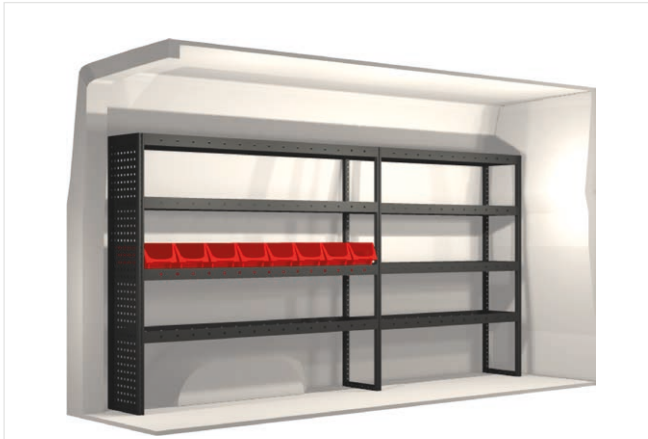

Volkswagen

Crafter 7.5 m³ (L1 H1)

20100240	2349 mm	324 mm	1296 mm	50.0