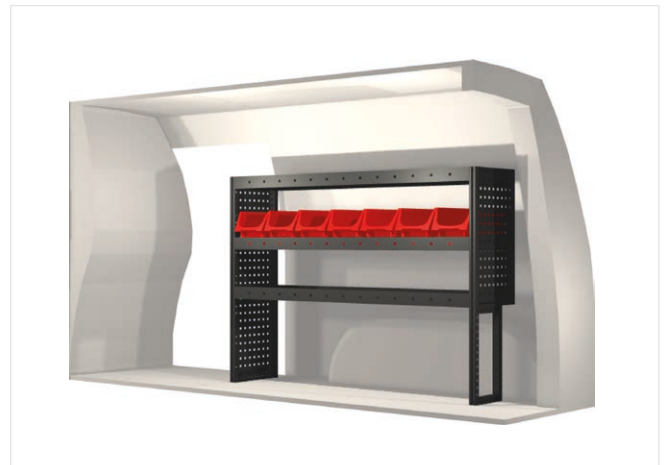

20100199	1188 mm	324 mm	918 mm	24.5