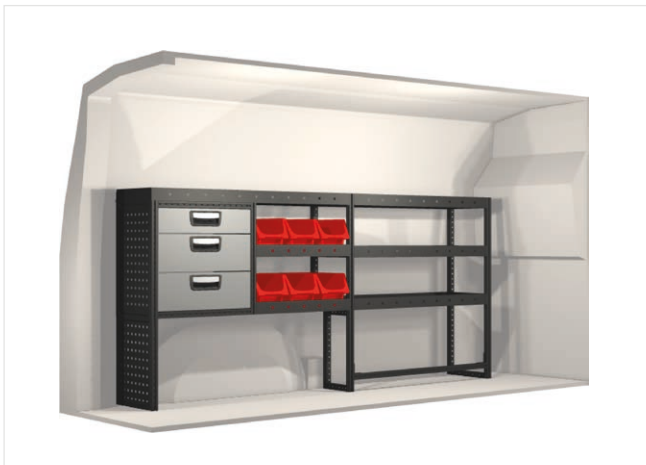

Volkswagen

Transporter 5.8 & 6.7 m³ (L1 H1/H2)

www.modul-system.de

20100200	1836 mm	324 mm	918 mm	42.6