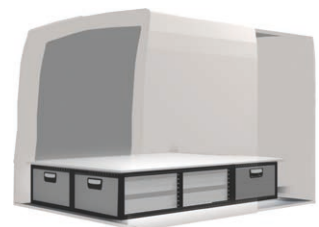

## Caddy Maxi

20100198	1674 mm	324 mm	918 mm	33.2

20100199	1188 mm	324 mm	918 mm	24.5

20100181	1647 mm	324 mm	918 mm	38.5

20100180	1161 mm	324 mm	918 mm	34.7

20100182	1647 mm	324 mm	918 mm	52.3

Extralange Schubkästen  
zum Einbau auf oder  
unter Doppel-Boden.  
Bitte kontaktieren Sie  
Modul-System für  
weitere Informationen.