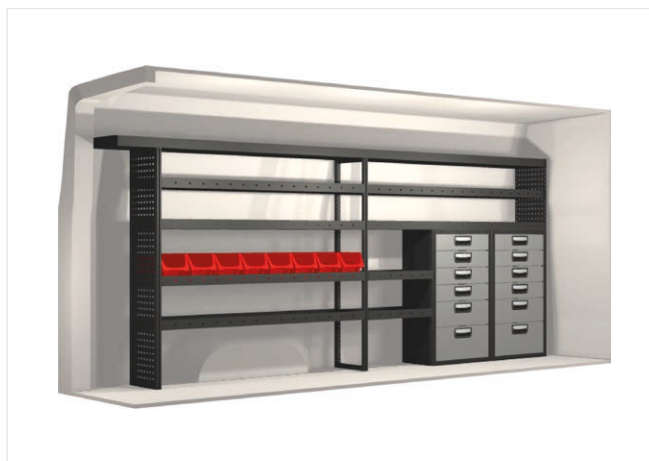

20100249	2808 mm	324 mm	1350 mm	103.5

Im Einrichtungsvorschlag enthalten:

- Kugellagerschienen in allen Schubladen
- Gummimatten in den Ablageschalen
- Schaumstoffeinlagen in den Schubladen
- Montagesatz für die Einrichtung