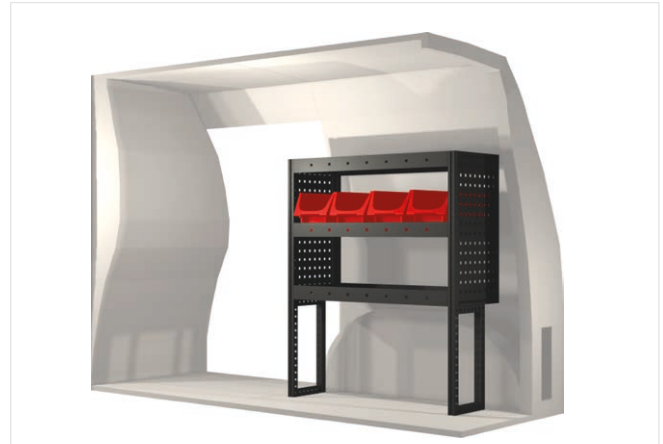

20100197	864 mm	324 mm	918 mm	17.9