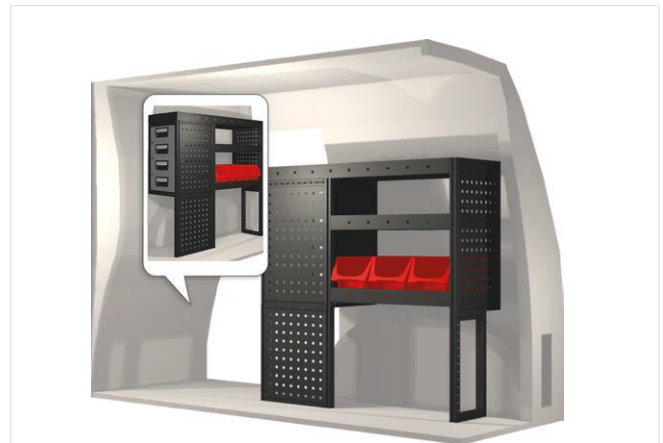

20100179	864 mm	324 mm	918 mm	28.3