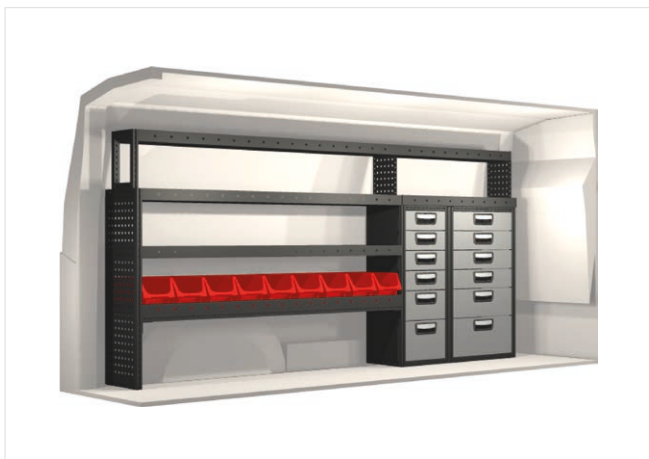

20100187	2295 mm	324 mm	1188 mm	78.7