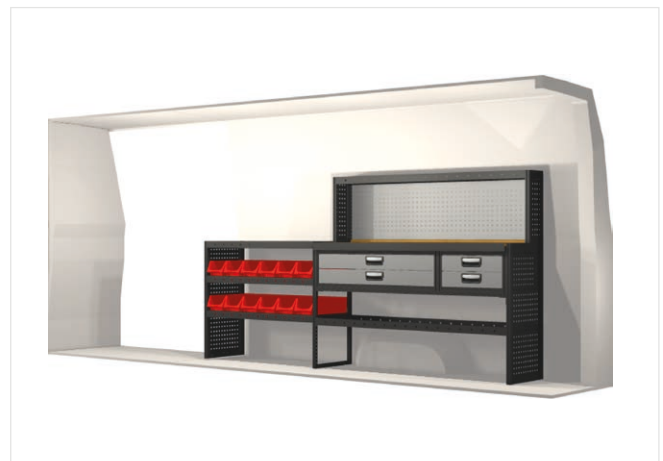

20100253	2511 mm	486 mm	1404 mm	101.3