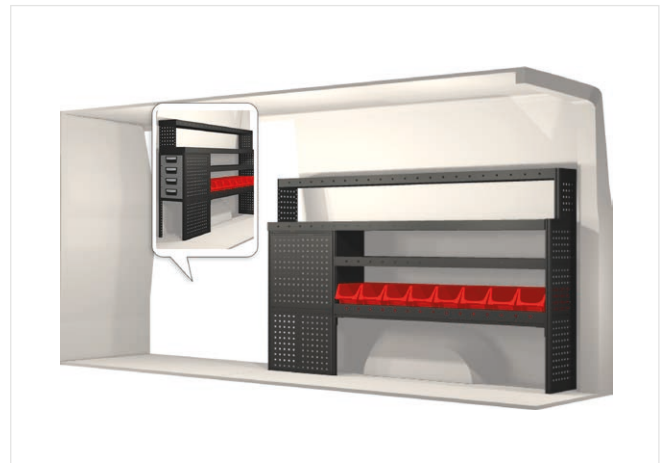

20100246	1809 mm	324 mm	1188 mm	53.3