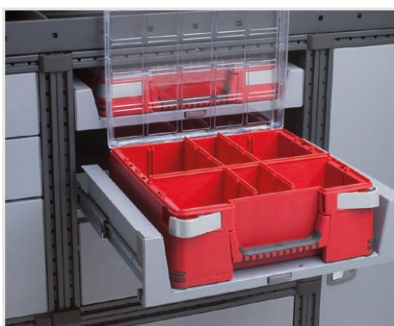

# Zubehör

**Einstiegsgriff**  
Best. nr: 50014-03

**Kofferstütze**  
Best. nr: 50250-03

**Werkzeughaltersatz**  
Best. nr: 10848 (15 Stück)  
Best. nr: 10849 (30 Stück)  
Best. nr: 10850 (50 Stück)

**Mobil-Box**  
Best. nr: 10566, Breite 486 mm (nieder)  
Best. nr: 10563, Breite 486 mm (hoch)