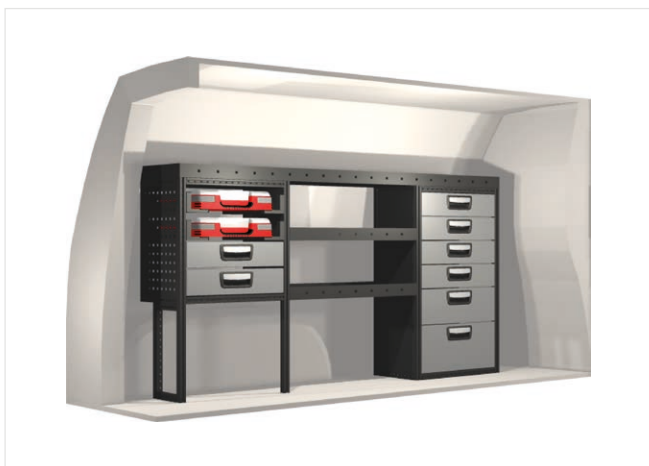

## Caddy Maxi

20100198	1674 mm	324 mm	918 mm	33.2

20100199	1188 mm	324 mm	918 mm	24.5

20100181	1647 mm	324 mm	918 mm	38.5

20100180	1161 mm	324 mm	918 mm	34.7

20100182	1647 mm	324 mm	918 mm	52.3

Extralange Schubkästen  
zum Einbau auf oder  
unter Doppel-Boden.  
Bitte kontaktieren Sie  
Modul-System für  
weitere Informationen.