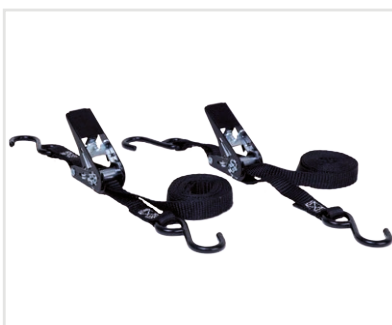

Alle Einrichtungsvorschläge sind mit Stoßdämpfenden Befestigungen ausgestattet.

Zubehör

Einstiegsgriff
Best. nr: 50014-03

Kofferstütze
Best. nr: 50250-03

Werkzeughaltersatz
Best. nr: 10848 (15 Stück)
Best. nr: 10849 (30 Stück)
Best. nr: 10850 (50 Stück)

Mobil-Box
Best. nr: 10566, Breite 486 mm (nieder)
Best. nr: 10563, Breite 486 mm (hoch)

Aufbewahrungsfach für Mobil-Box
Best. nr: 50230-03

Befestigungsöse T-Nut
Best. nr: 50025-03

Umgebungs- / Arbeitsplatzlicht
Best. nr: 19701-03 - 324 mm
Best. nr: 19702-03 - 648 mm

Zurröse mit Spanner, schmalen Gurt 2,0 m (2 Stück)
Best. nr: 11722

Zurröse mit Ratsche und J-Haken 4,5 m
Best. nr: 11716

Modul-Box*, Breite 324 mm, Best. nr: 10487-03
Trennwand, Breite 324 mm, Best. nr: 10488-03
Sichfenster, Breite 324 mm, Best. nr: 10489-03
Griff, Breite 324 mm, Best. nr: 10490-03
*Tiefe 324 mm