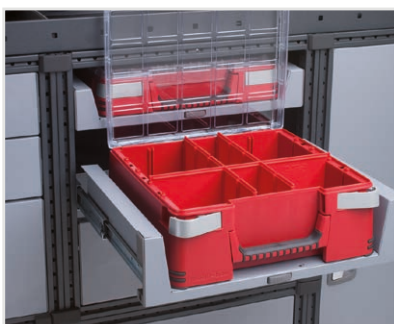

20100093	864 mm	324 mm	918 mm	20.5

20100096	1350 mm	324 mm	918 mm	32.5

20100094	837 mm	324 mm	918 mm	31.6

20100097	1323 mm	324 mm	918 mm	43.8

Im Einrichtungsvorschlag enthalten:

- Kugellagerschienen in allen Schubladen
- Gummimatten in den Ablageschalen
- Schaumstoffeinlagen in den Schubladen
- Montagesatz für die Einrichtung

Alle Einrichtungsvorschläge sind mit Stoßdämpfenden Befestigungen ausgestattet.

Zubehör

Einstiegsgriff
Best. nr: 50014-03

Kofferstütze
Best. nr: 50250-03

Werkzeughaltersatz
Best. nr: 10848 (15 Stück)
Best. nr: 10849 (30 Stück)
Best. nr: 10850 (50 Stück)

Mobil-Box
Best. nr: 10566, Breite 486 mm (nieder)
Best. nr: 10563, Breite 486 mm (hoch)

Aufbewahrungsfach für Mobil-Box
Best. nr: 50230-03

Befestigungsöse T-Nut
Best. nr: 50025-03

Umgebungs- / Arbeitsplatzlicht
Best. nr: 19701-03 - 324 mm
Best. nr: 19702-03 - 648 mm

Zurröse mit Spanner, schmalen Gurt 2,0 m (2 Stück)
Best. nr: 11722

Zurröse mit Ratsche und J-Haken 4,5 m
Best. nr: 11716

Modul-Box*, Breite 324 mm, Best. nr: 10487-03
Trennwand, Breite 324 mm, Best. nr: 10488-03
Sichfenster, Breite 324 mm, Best. nr: 10489-03
Griff, Breite 324 mm, Best. nr: 10490-03
*Tiefe 324 mm