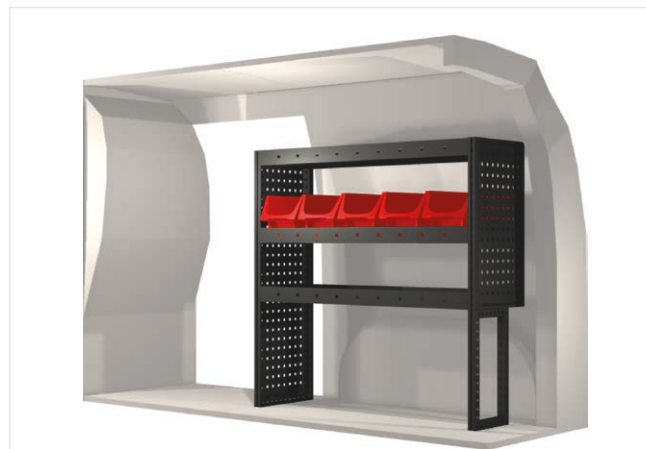

Modul-System Einrichtungsvorschlag für

Dacia

Dokker

www.modul-system.de

Dacia

Dokker 3.3 m³

www.modul-system.de

20100095	1350 mm	324 mm	918 mm	25.3

20100093	864 mm	324 mm	918 mm	20.5

20100096	1350 mm	324 mm	918 mm	32.5

20100094	837 mm	324 mm	918 mm	31.6

20100097	1323 mm	324 mm	918 mm	43.8

Im Einrichtungsvorschlag enthalten:

- Kugellagerschienen in allen Schubladen
- Gummimatten in den Ablageschalen
- Schaumstoffeinlagen in den Schubladen
- Montagesatz für die Einrichtung

Mobil-Box
Best. nr: 10566, Breite 486 mm (nieder)
Best. nr: 10563, Breite 486 mm (hoch)

Aufbewahrungsfach für Mobil-Box
Best. nr: 50230-03

Befestigungsöse T-Nut
Best. nr: 50025-03

Umgebungs- / Arbeitsplatzlicht
Best. nr: 19701-03 - 324 mm
Best. nr: 19702-03 - 648 mm

Zurröse mit Spanner, schmalen Gurt 2,0 m (2 Stück)
Best. nr: 11722

Zurröse mit Ratsche und J-Haken 4,5 m
Best. nr: 11716

Modul-Box*, Breite 324 mm, Best. nr: 10487-03
Trennwand, Breite 324 mm, Best. nr: 10488-03
Sichfenster, Breite 324 mm, Best. nr: 10489-03
Griff, Breite 324 mm, Best. nr: 10490-03
*Tiefe 324 mm