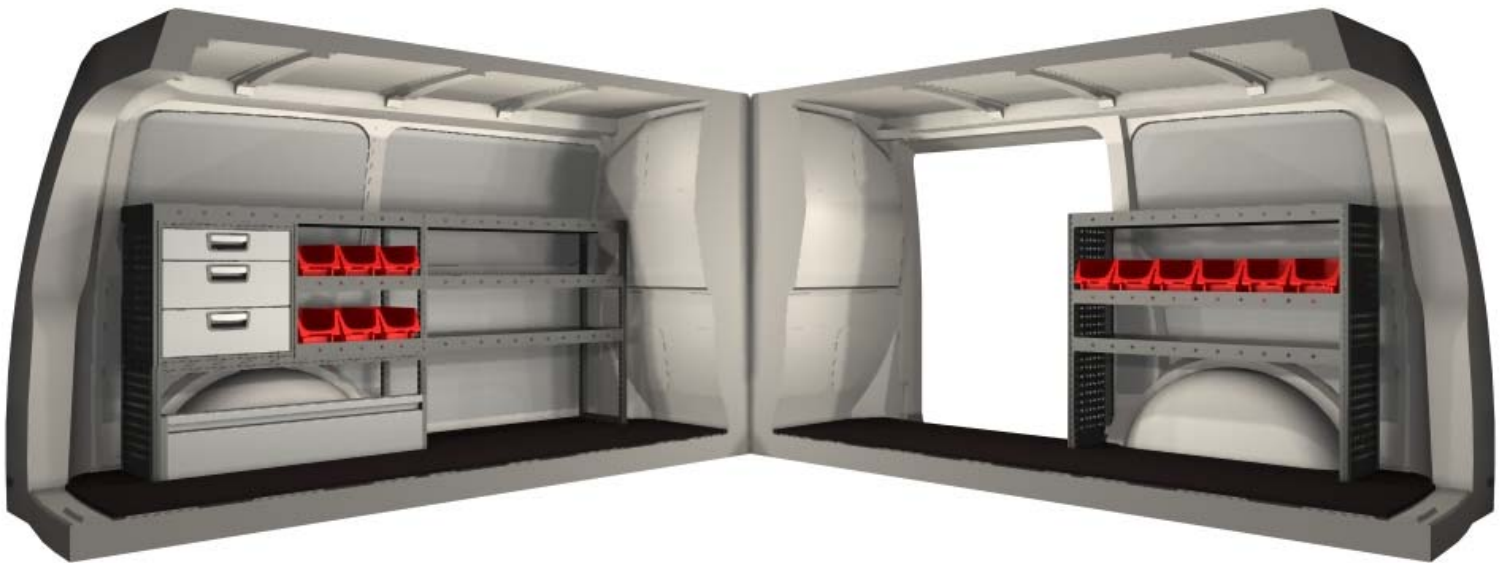

**Keine
ZEIT
verlieren ...**

HÖLZER
Fahrzeugeinrichtungen

*... durch Suchzeiten und zusätzliche Beschaffungsfahrten für fehlendes Material und Werkzeug.
Schaffen Sie sich mit einer professionellen Fahrzeugeinrichtung ein optimales Arbeitsumfeld!*

Abmessungen: B 1998 x T 324 x H 918 mm

Abmessungen: B 1026 x T 324 x H 918 mm

**jetzt nur
€ 1.249,-***

**jetzt nur
€ 565,-***

**MODUL-SYSTEM
Fahrzeugeinrichtung
z.B. Volkswagen T6 3000 mm
zum Aktionspreis**